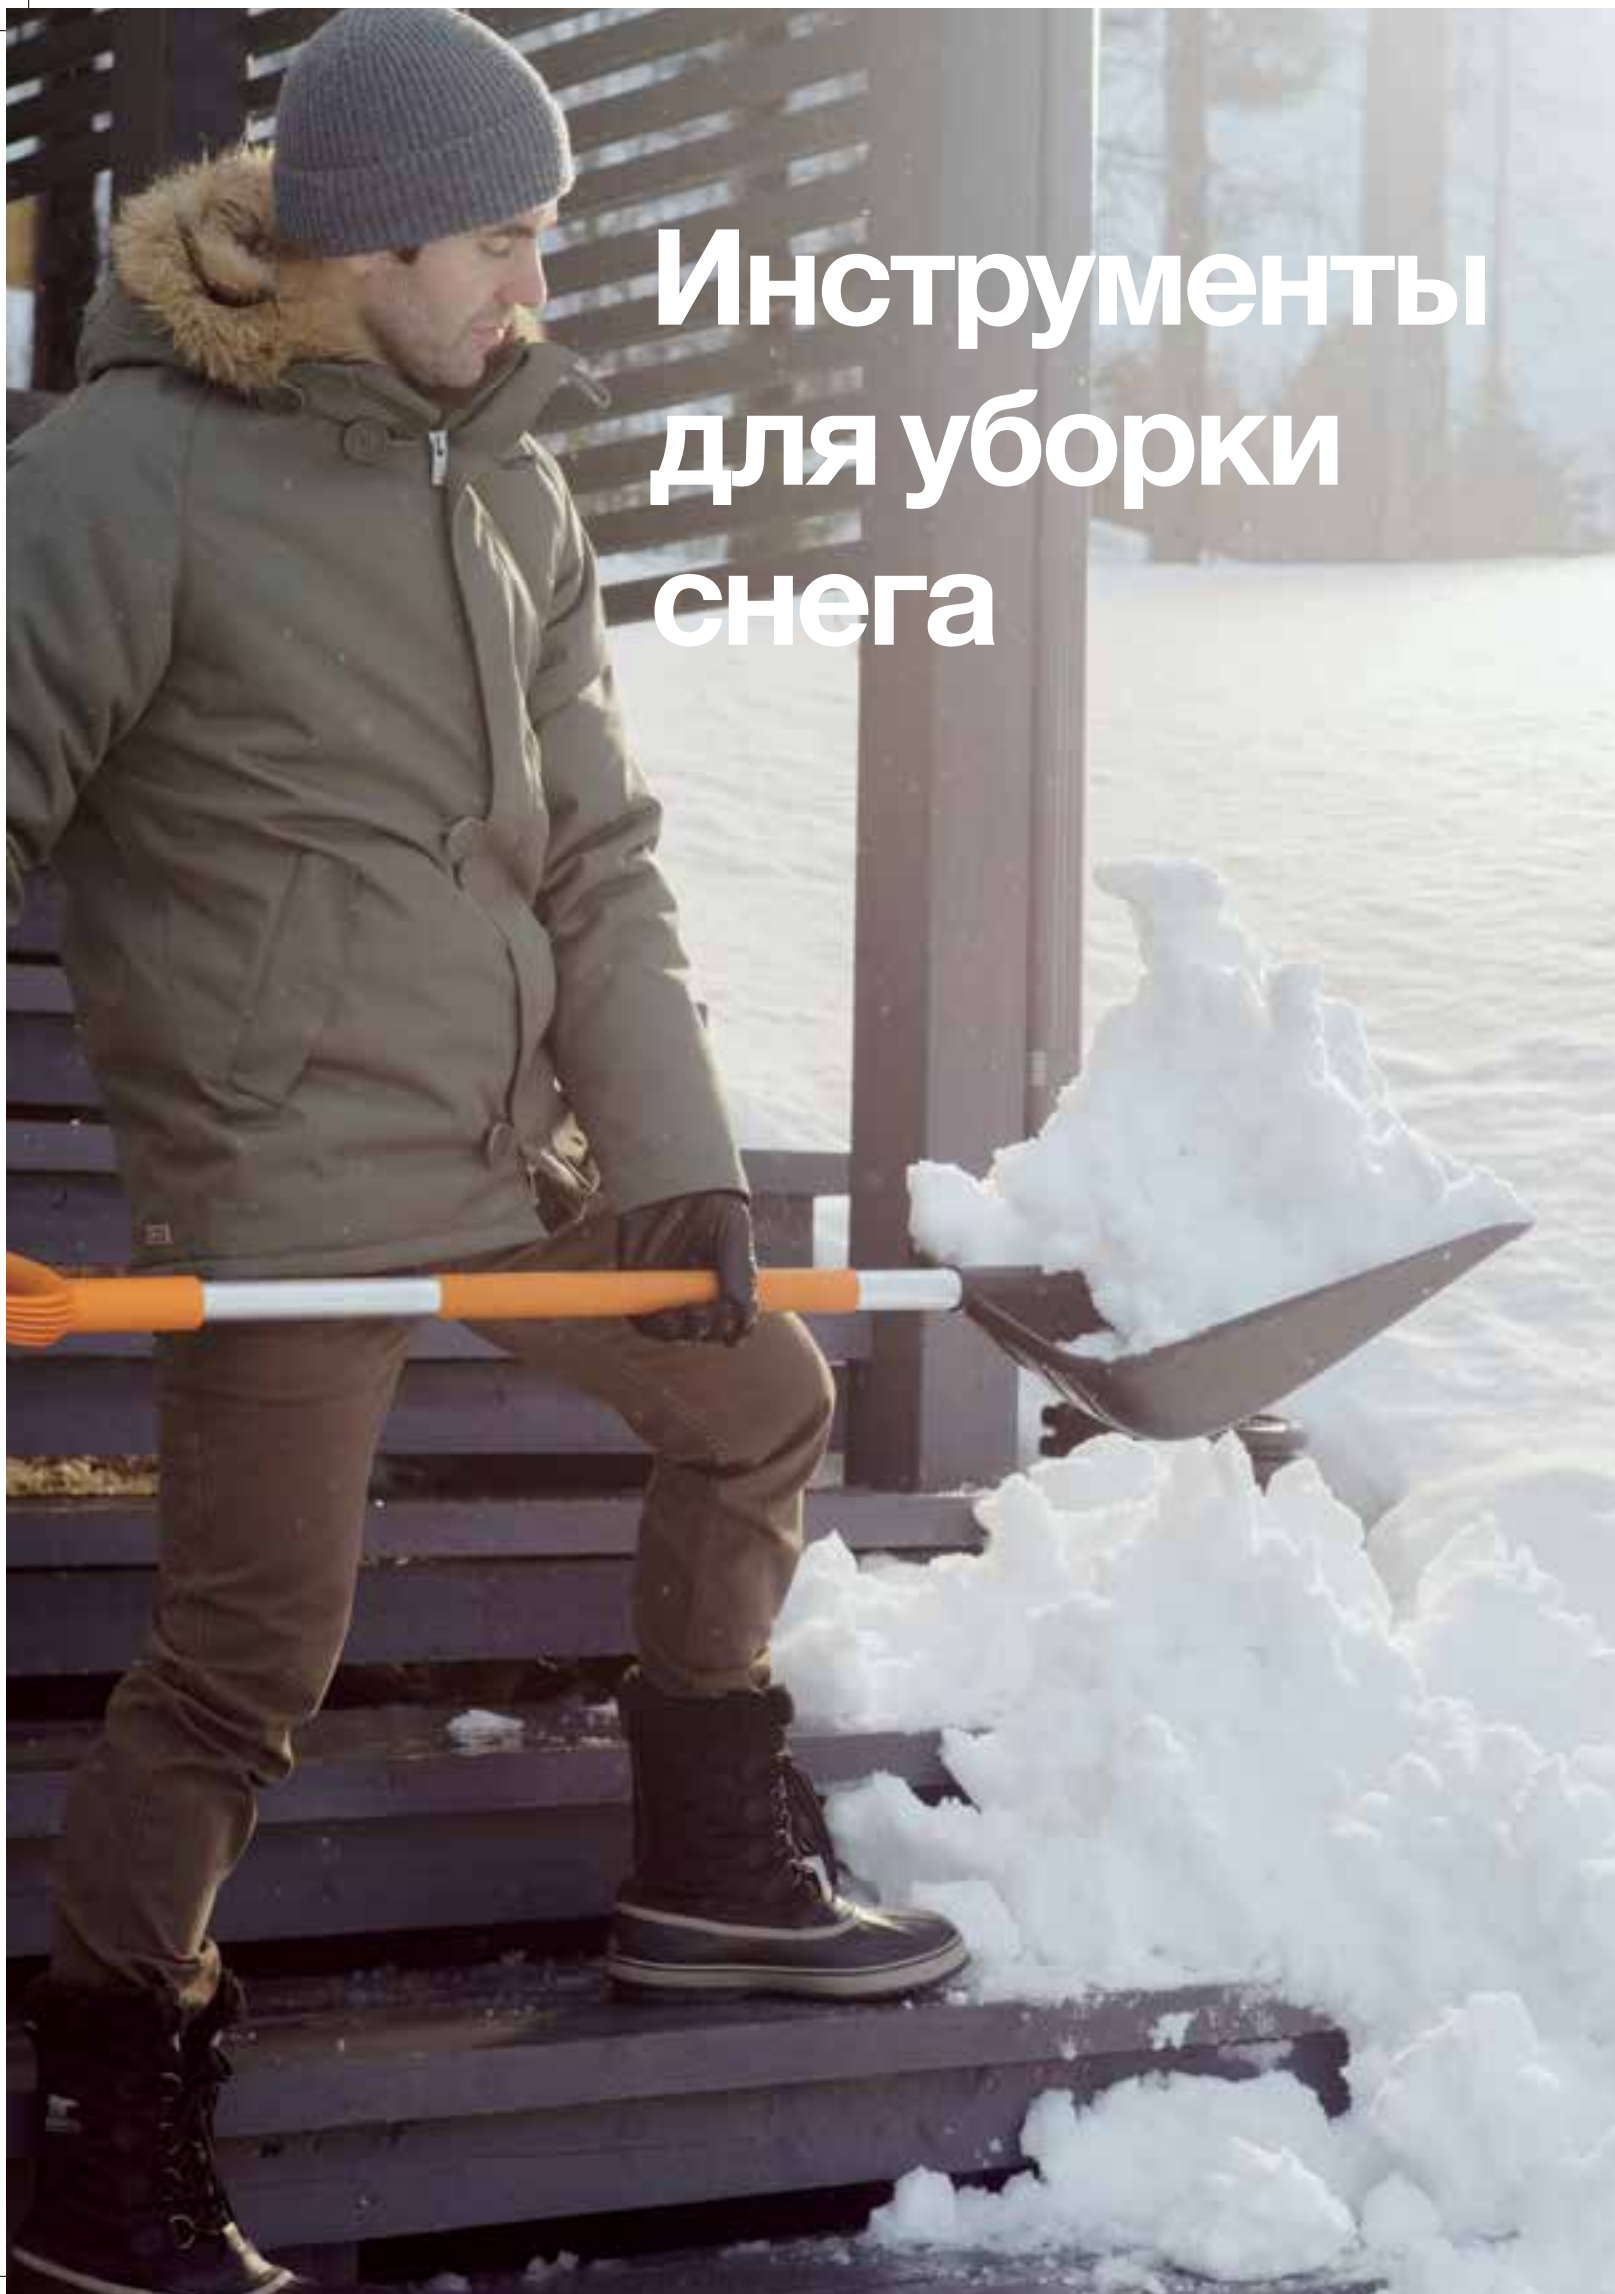

Артикул: **1019352**

Старый артикул: **143062**

ШТРИХ-КОД

6 4 1 1 5 0 1 4 3 0 6 2 5

- Двусторонние, мягкие эластичные щетки
- Скребок с двойным лезвием
- Удобные в хранении отсоединяемые части

Инструменты для уборки снега