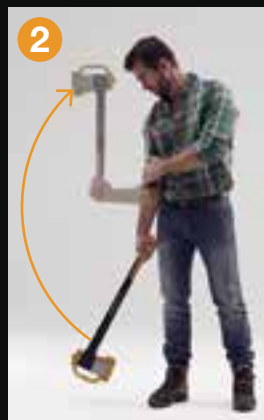

Выберите топор подходящего размера

1. ТЕСТ НА ДЛИНУ ТОПОРА

Возьмите топор за топориче, как показано на рисунке 1. Направьте топориче в сторону плеча. Если конец рукоятки упирается в плечо, то топор слишком длинный.

2. ТЕСТ НА ВЕС ТОПОРА

Возьмите топор за конец рукоятки и позвольте лезвию свободно висеть в воздухе, как показано на рисунке 2. Держите запястье близко к телу, используйте его как опорную точку, поднимите топор вертикально. Если вы не можете поднять топор, то выберите более легкую модель инструмента.